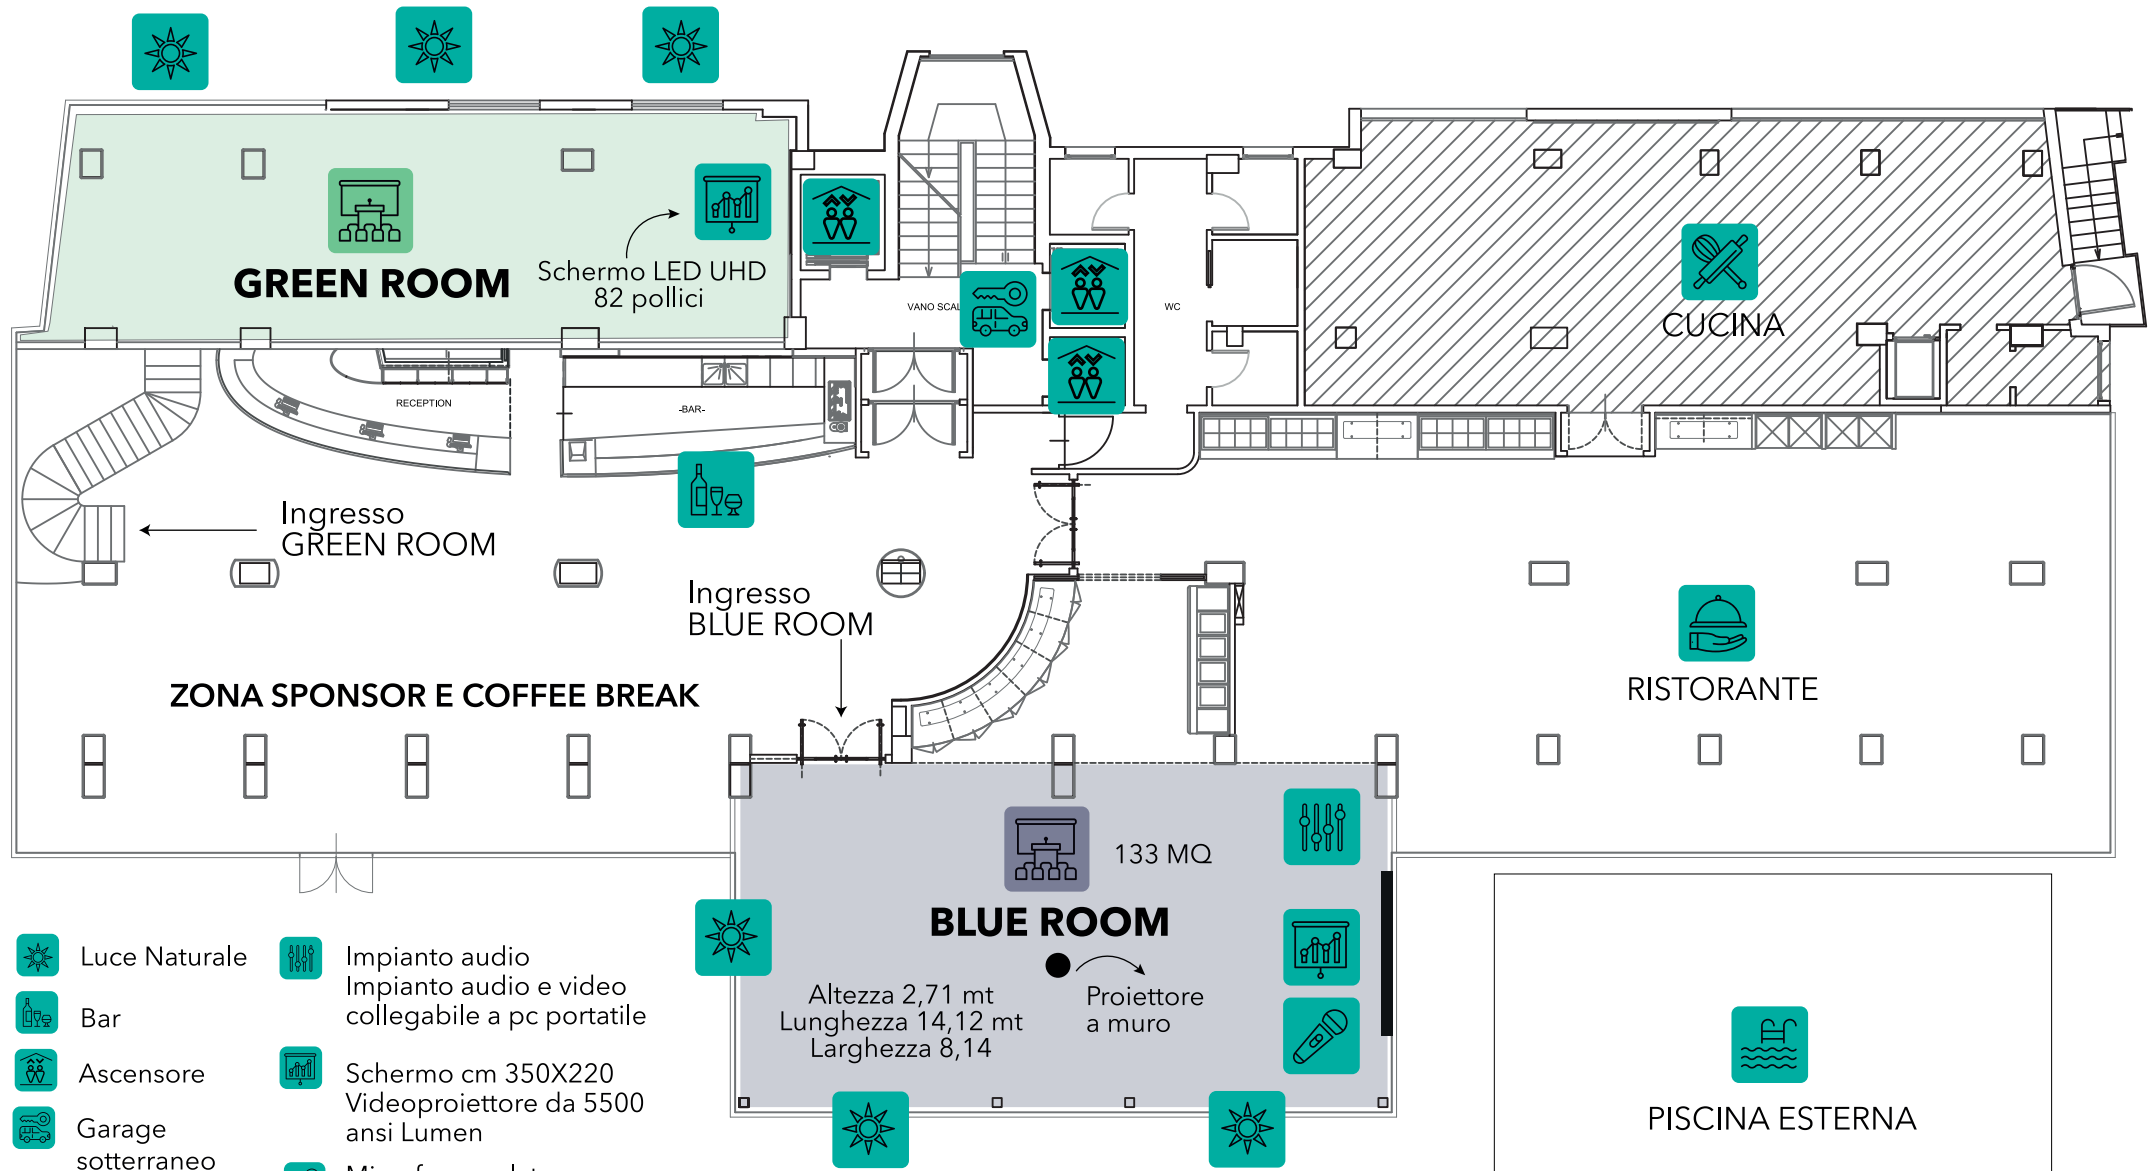

SALE MEETING

AQUAHOTEL

- Luce Naturale
- Bar
- Ascensore
- Garage sotterraneo
- Impianto audio
- Schermo cm 350X220 Videoproiettore da 5500 ansi Lumen
- Microfono gelato e 2 microfoni da tavolo + 2 microfoni spilla + 2 microfoni mod. Ambra
- Impianto audio e video collegabile a pc portatile
- Proiettore a muro
- Piscina Esterna